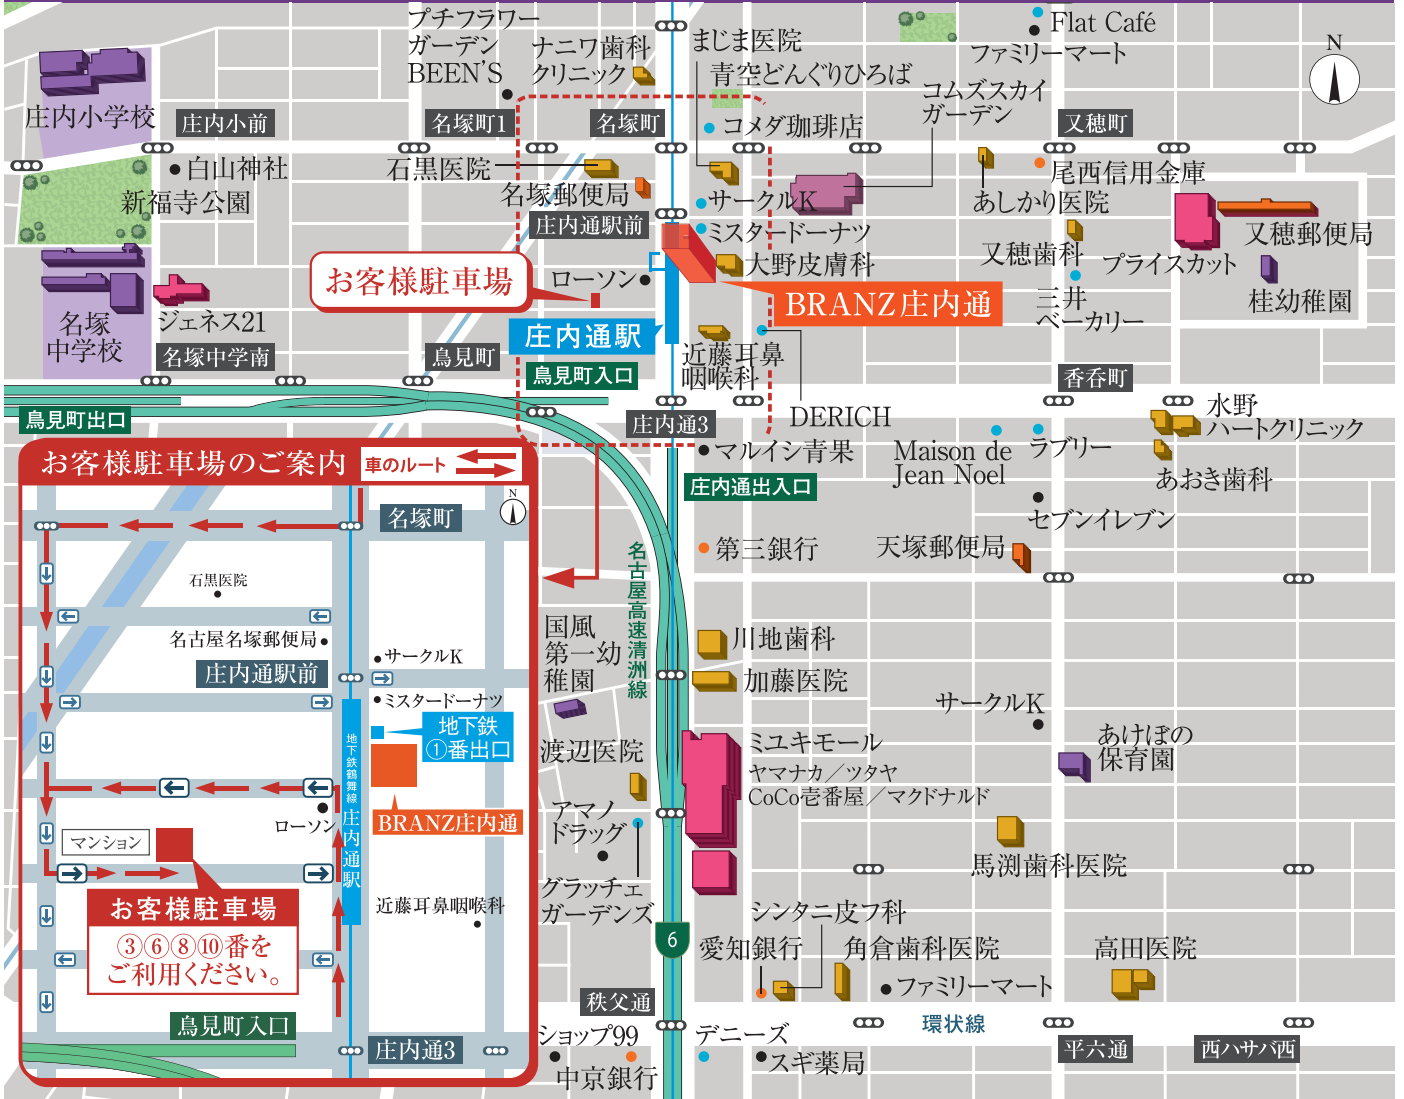

ブランズ庄内通

現地案内図

P お客様
駐車場完備

カーナビをご利用の場合は下記の住所を入力してください。

名古屋市西区大金町3丁目8

※機種によっては表示できない場合があります。

お問い合わせ・ご予約は
「ブランズ庄内通」現地販売センター

0120-828-109

営業時間 / 10:00~20:00 定休日 / 毎週水曜日